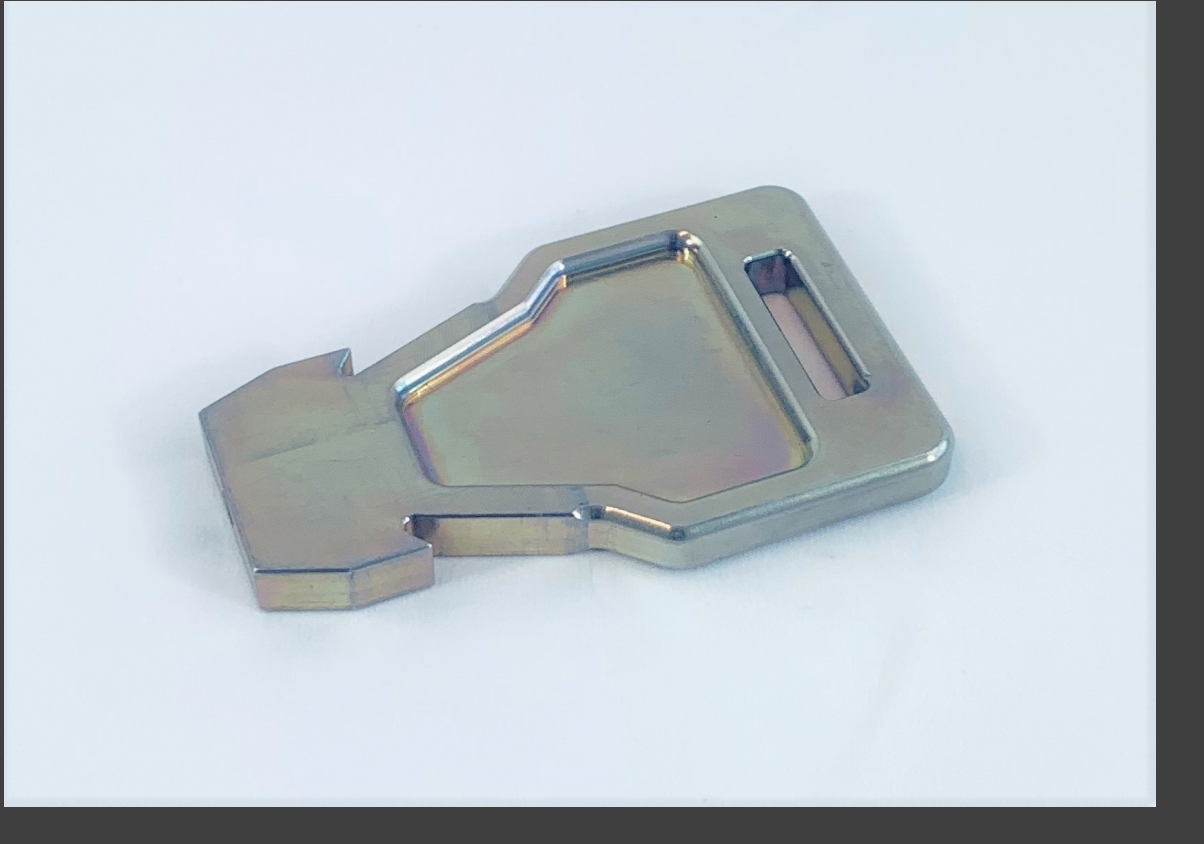

P/N: 630.002.010

Piranha Lox Intelligent Interlock System

P/N: 630.000.000

Piranha Lox iAnchor

P/N: 600.002.000

Piranha Lox iConnector

P/N: 600.000.010

36" Electrical Whip, Piranha Lox

P/N: 600.115.010

18" Lanyard w/O-Ring, iConnector, Piranha Lox

P/N: 600.136.015

36" Lanyard iConnector, Piranha Lox

P/N: 600.115.015

48" Lanyard iConnector, Piranha Lox

P/N: 600.000.001

Piranha 12" Storage Connector