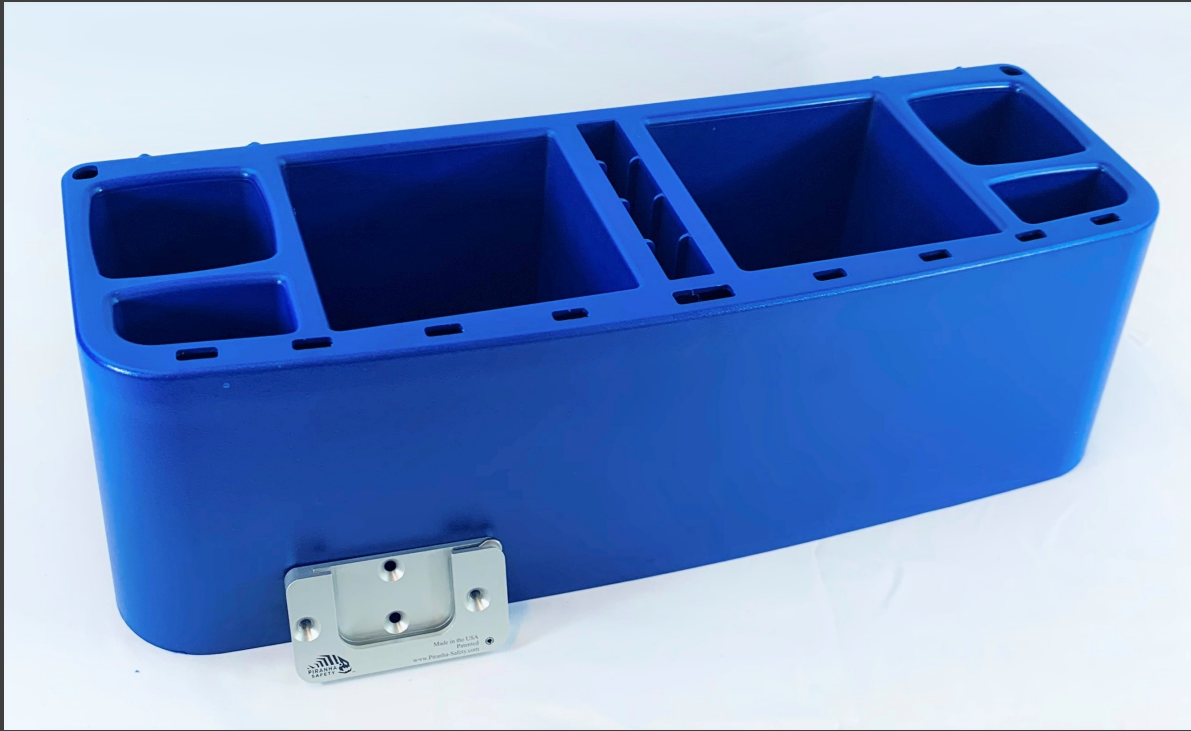

P/N: 701.542.200

HD Tool Caddy, Blue