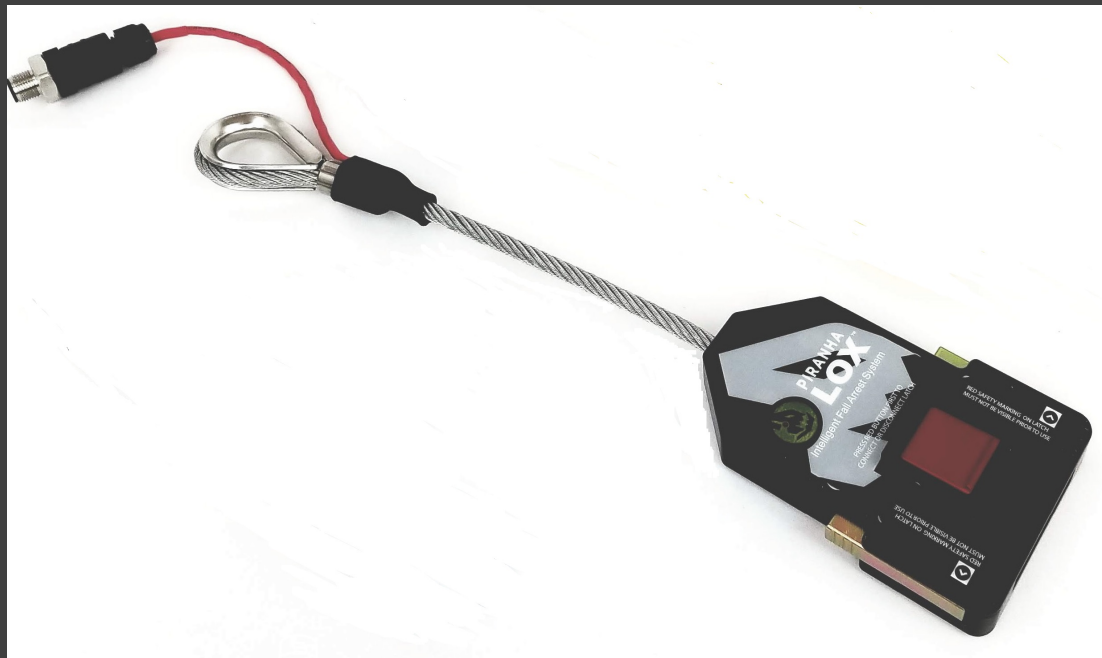

P/N: 630.002.010

Piranha Lox Intelligent Interlock System

P/N: 630.000.000

Piranha Lox iAnchor

P/N: 600.002.000

Piranha Lox iConnector

P/N: 600.000.010

36" Electrical Whip, Piranha Lox

P/N: 600.115.010

18" Lanyard w/O-Ring, iConnector, Piranha Lox

P/N: 600.136.015

36" Lanyard iConnector, Piranha Lox

P/N: 600.115.015

48" Lanyard iConnector, Piranha Lox

P/N: 600.000.001

Piranha 12" Storage Connector