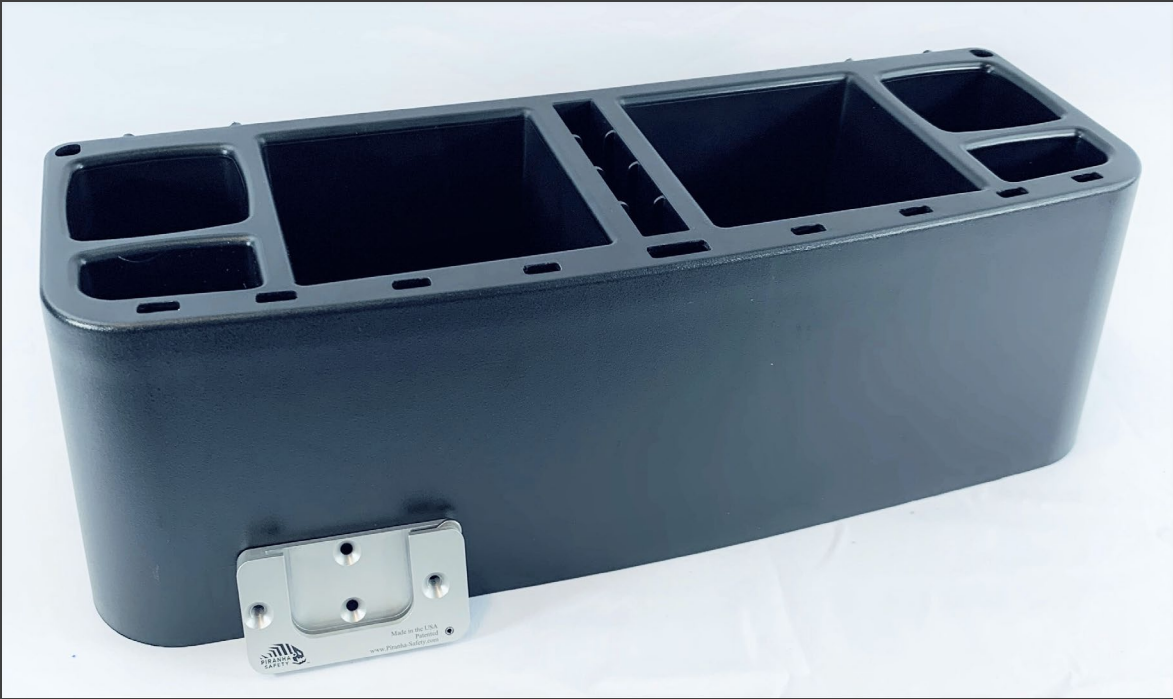

P/N: 701.542.201

HD Tool Caddy, Black